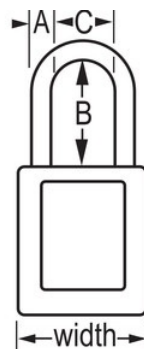

Modèle N° 406GRN

Cadenas de consignation Zenex™ thermoplastique diélectrique vert, 38 mm de large avec anse en nylon de 38 mm

Utilisation recommandée :

Consignation électrique

Consignation Signalisation

Présentation et caractéristiques

Caractéristiques du produit

- Cadenas de consignation en thermoplastique diélectrique 406
- L'anse en plastique prévient des électrocutions, des étincelles et du passage du courant électrique de l'anse à la clé
- Tous les composants sont non-magnétiques et anti-étincelles, plastique, cuivre et laiton
- Corps en thermoplastique de 38 mm de largeur et de 44 mm de hauteur avec anse de 38 mm de hauteur
- Conçu exclusivement pour les applications d'étiquetage de consignation
- Corps en thermoplastique non-conducteur, durable et léger
- Conforme aux Bonnes pratiques « un employé, un cadenas, une clé »
- Système de retenue de clé garantissant que le cadenas ne reste pas déverrouillé
- Cylindre à 6 goupilles à clés différentes avec plus de 40 000 combinaisons de clés
- Emballage commercial, quantité par boîte 6, quantité par carton 36

Homologations

Détails du produit

Le cadenas de consignation en thermoplastique diélectrique Master Lock n° 406GRN présente un corps en thermoplastique Zenex™ vert de 38 mm de largeur et de 38 mm de hauteur et une anse en plastique de 6 mm de diamètre pour prévenir des électrocutions, des étincelles et du passage du courant électrique de l'anse à la clé. Tous les composants sont non-magnétiques et anti-étincelles. Conçu spécifiquement pour les applications de consignation/signalisation, le matériau léger et durable est facile à transporter et le cadenas possède un cylindre à système de retenue de clé garantissant que le cadenas ne reste pas déverrouillé.

Référence	406GRN
Largeur du corps	38 mm
Dimensions de l'anse	A : 6 mm B : 38 mm C : 20 mm
Couleur	Vert
Description	À clés différentes, Emballage commercial en boîte
Quantité par boîte	6
Quantité par carton	36